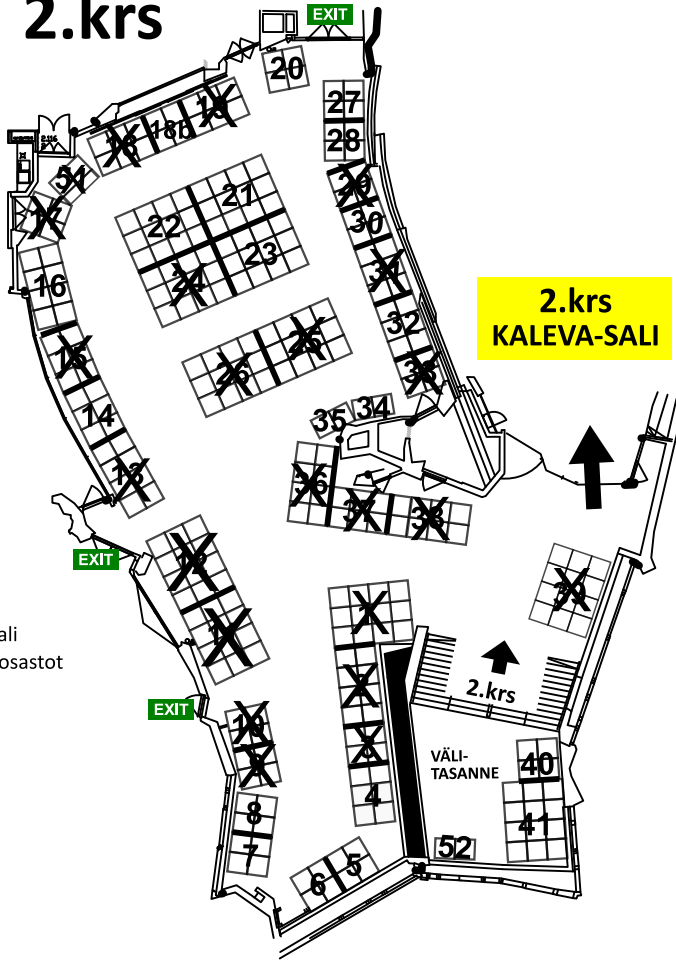

□ 1 ruutu on 1x1m

2.krs

2.krs
Kaleva-sali
Näyttelyosastot

1.krs

Välitasanteet
Näyttelyosastot

1.krs
Näyttelyosastot
Lumituuli-sali
Palaver-sali
Takka-sali
Metso (Kehittämispäivä)
Ravintola Dipoli Reima
Aulakahvila
WC:t
Vaatesäilytys